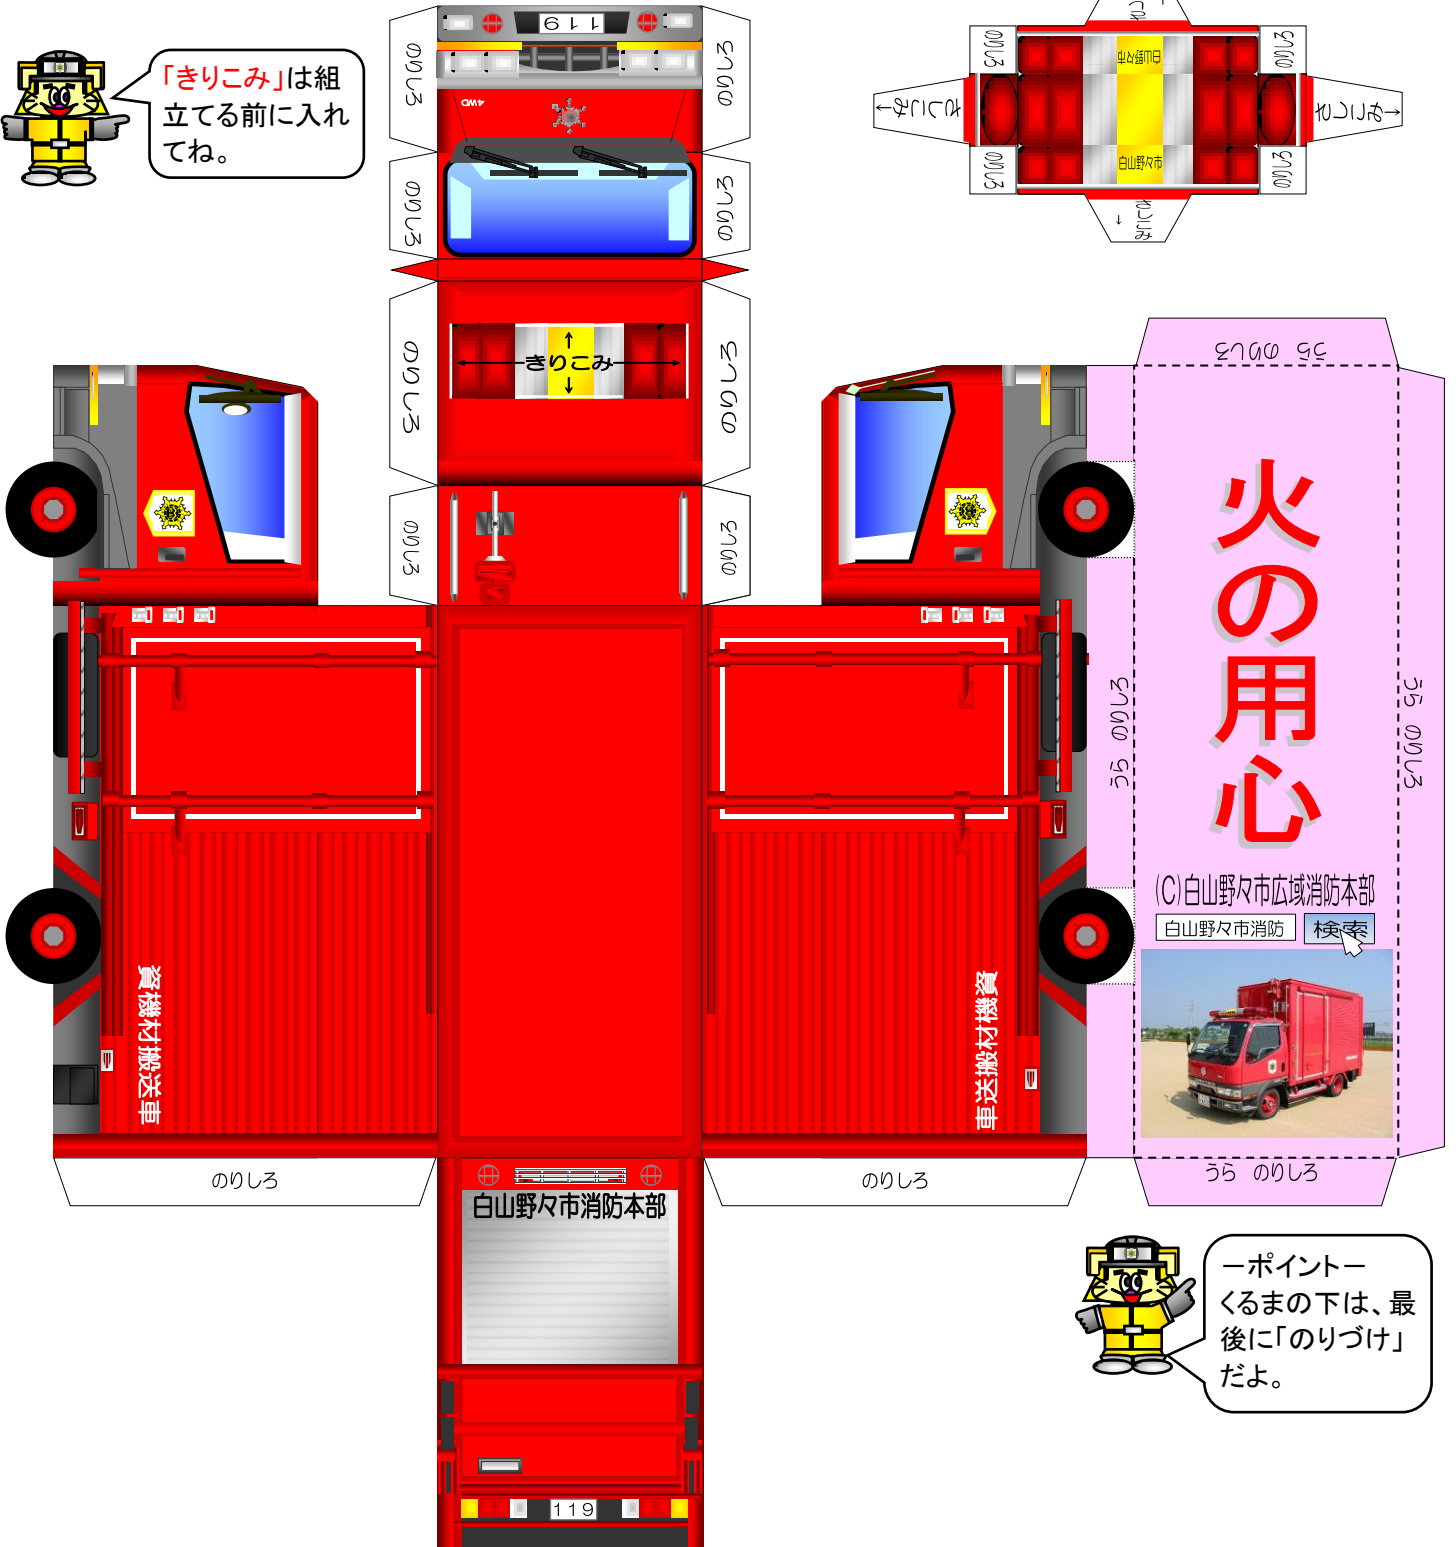

消防自動車 ペーパークラフト  
0.9t箱型 機材搬送車  
(白山野々市広域消防本部)

「きりこみ」は組立てる前に入れてね。

ーポイントー  
くるまの下は、最後に「のりづけ」だよ。

[注意]  
このペーパークラフトの著作権は、白山野々市広域消防本部にあり、この作品の無断複製、転載、配布を禁止します。

[保護者の方へ]  
この作品は、消防職員が消防車の細部にわたり手作りで作成したものです。  
作成にあたり、ハサミやカッターをしますので、安全に楽しく作成して下さい。