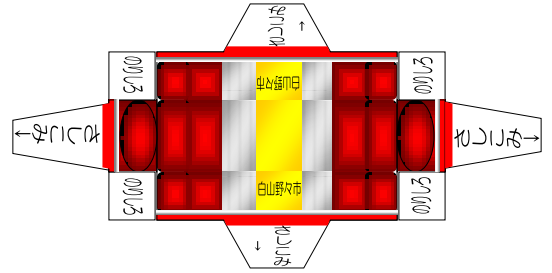

消防自動車 ペーパークラフト  
0.9t箱型 機材搬送車  
(白山野々市広域消防本部)

「きりこみ」は組立てる前に入れてね。

ーポイントー  
くるまの下は、最後に「のりづけ」だよ。

[注意]  
このペーパークラフトの著作権は、白山野々市広域消防本部にあり、この作品の無断複製、転載、配布を禁止します。

[保護者の方へ]  
この作品は、消防職員が消防車の細部にわたり手作りで作成したものです。  
作成にあたり、ハサミやカッターをしますので、安全に楽しく作成して下さい。